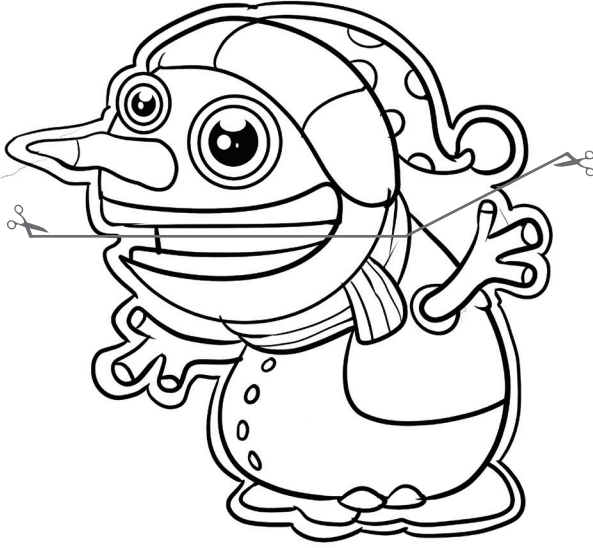

Kardan Adam Mandal Kuklaları

1) Şablonu dikkatlice kesiniz. 2) Ağız hattı boyunca kesiniz

Mandalı elinize alınız

Kafa kısmının üst bölümünü mandalın üst kısmına yapıştınız.

Alt kısmı da aşağıdaki gibi mandalın alt kısmına yapıştınız.

Kardan Adam Mandal Kuklaları

1) Şablonu dikkatlice kesiniz. 2) Ağız hattı boyunca kesiniz

Mandalı elinize alınız

Alt kısmı da aşağıdaki gibi mandalın alt kısmına yapıştırınız.

Kafa kısmının üst bölümünü mandalın üst kısmına yapıştınız.

Kardan Adam Mandal Kuklaları

1) Şablonu dikkatlice kesiniz. 2) Ağız hattı boyunca kesiniz

Mandalı elinize alınız

Kafa kısmının üst bölümünü mandalın üst kısmına yapıştırdınız.

Alt kısmı da aşağıdaki gibi mandalın alt kısmına yapıştırdınız.