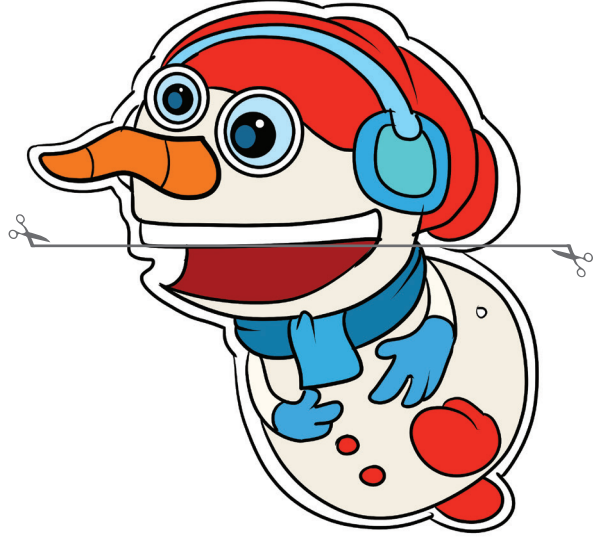

Kardan Adam Mandal Kuklaları

1) Şablonu dikkatlice kesiniz. 2) Ağız hattı boyunca kesiniz

Mandalı elinize alınız

Kafa kısmının üst bölümünü mandalın üst kısmına yapıştınız.

Alt kısmı da aşağıdaki gibi mandalın alt kısmına yapıştınız.

Kardan Adam Mandal Kuklaları

1) Şablonu dikkatlice kesiniz. 2) Ağız hattı boyunca kesiniz

Mandalı elinize alınız

Alt kısmı da aşağıdaki gibi mandalın alt kısmına yapıştırınız.

Kafa kısmının üst bölümünü mandalın üst kısmına yapıştınız.