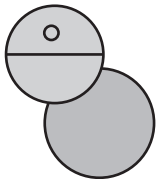

Kardan Adam Mandal Kuklaları

1) Şablonu dikkatlice kesiniz. 2) Ağız hattı boyunca kesiniz

Mandalı elinize alınız

Kafa kısmının üst bölümünü mandalın üst kısmına yapıştınız.

Alt kısmı da aşağıdaki gibi mandalın alt kısmına yapıştınız.