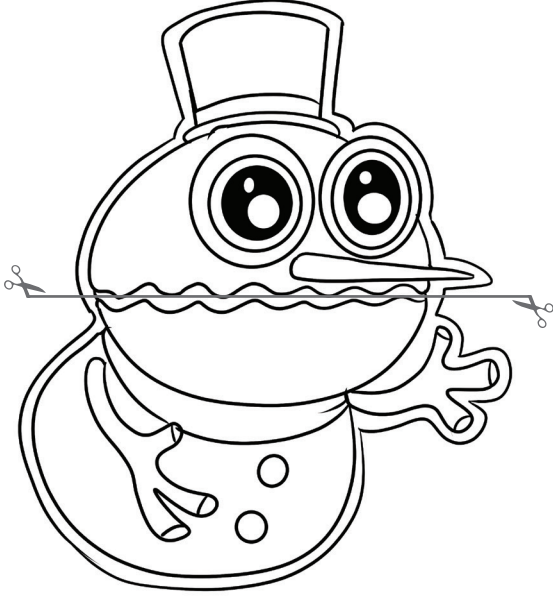

Kardan Adam Mandal Kuklaları

1) Şablonu dikkatlice kesiniz. 2) Ağız hattı boyunca kesiniz

Mandalı elinize alınız

Kafa kısmının üst bölümünü mandalın üst kısmına yapıştınız.

Alt kısmı da aşağıdaki gibi mandalın alt kısmına yapıştınız.

Kardan Adam Mandal Kuklaları

1) Şablonu dikkatlice kesiniz. 2) Ağız hattı boyunca kesiniz

Mandalı elinize alınız

Alt kısmı da aşağıdaki gibi mandalın alt kısmına yapıştırınız.

Kafa kısmının üst bölümünü mandalın üst kısmına yapıştınız.

Kardan Adam Mandal Kuklaları

1) Şablonu dikkatlice kesiniz. 2) Ağız hattı boyunca kesiniz

Mandalı elinize alınız

Kafa kısmının üst bölümünü mandalın üst kısmına yapıştırdınız.

Alt kısmı da aşağıdaki gibi mandalın alt kısmına yapıştırdınız.