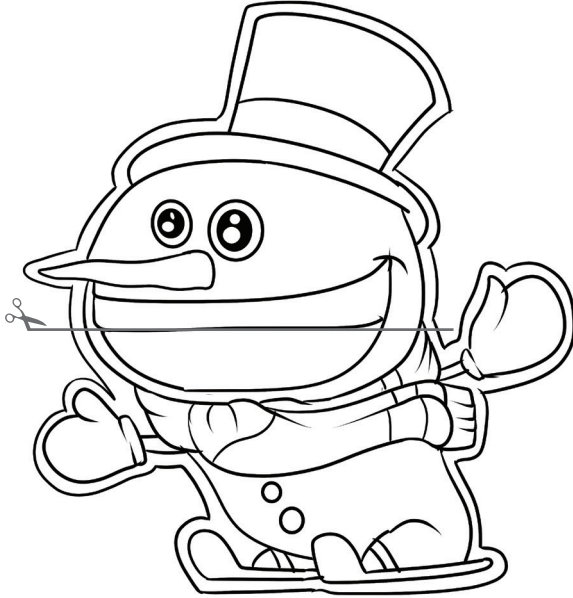

Kardan Adam Mandal Kuklaları

1) Şablonu dikkatlice kesiniz. 2) Ağız hattı boyunca kesiniz

Mandalı elinize alınız

Kafa kısmının üst bölümünü mandalın üst kısmına yapıştınız.

Alt kısmı da aşağıdaki gibi mandalın alt kısmına yapıştınız.

Kardan Adam Mandal Kuklaları

1) Şablonu dikkatlice kesiniz. 2) Ağız hattı boyunca kesiniz

Mandalı elinize alınız

Alt kısmı da aşağıdaki gibi mandalın alt kısmına yapıştırınız.

Kafa kısmının üst bölümünü mandalın üst kısmına yapıştınız.

Kardan Adam Mandal Kuklaları

1) Şablonu dikkatlice kesiniz. 2) Ağız hattı boyunca kesiniz

Mandalı elinize alınız

Kafa kısmının üst bölümünü mandalın üst kısmına yapıştırdınız.

Alt kısmı da aşağıdaki gibi mandalın alt kısmına yapıştırdınız.