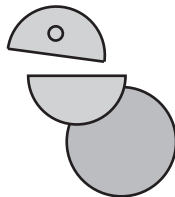

Kardan Adam Mandal Kuklaları

1) Şablonu dikkatlice kesiniz. 2) Ağız hattı boyunca kesiniz

Mandalı elinize alınız

Kafa kısmının üst bölümünü mandalın üst kısmına yapıştınız.

Alt kısmı da aşağıdaki gibi mandalın alt kısmına yapıştınız.