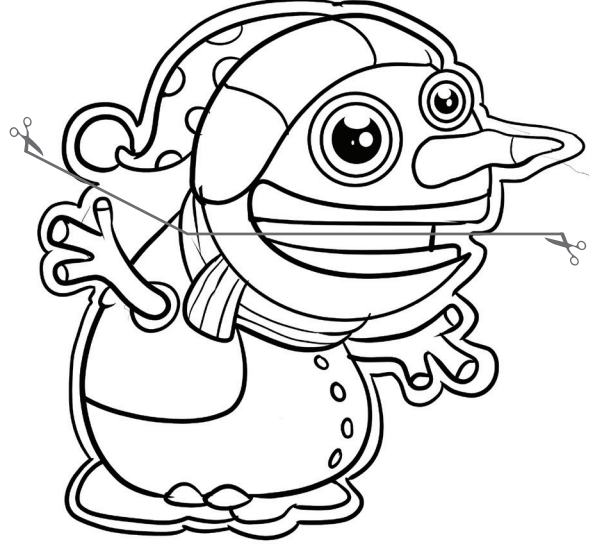

Kardan Adam Mandal Kuklaları

1) Şablonu dikkatlice kesiniz. 2) Ağız hattı boyunca kesiniz

Mandalı elinize alınız

Kafa kısmının üst bölümünü mandalın üst kısmına yapıştınız.

Alt kısmı da aşağıdaki gibi mandalın alt kısmına yapıştınız.

Kardan Adam Mandal Kuklaları

1) Şablonu dikkatlice kesiniz. 2) Ağız hattı boyunca kesiniz

Mandalı elinize alınız

Alt kısmı da aşağıdaki gibi mandalın alt kısmına yapıştırınız.

Kafa kısmının üst bölümünü mandalın üst kısmına yapıştınız.

Kardan Adam Mandal Kuklaları

1) Şablonu dikkatlice kesiniz. 2) Ağız hattı boyunca kesiniz

Mandalı elinize alınız

Kafa kısmının üst bölümünü mandalın üst kısmına yapıştırdınız.

Alt kısmı da aşağıdaki gibi mandalın alt kısmına yapıştırdınız.