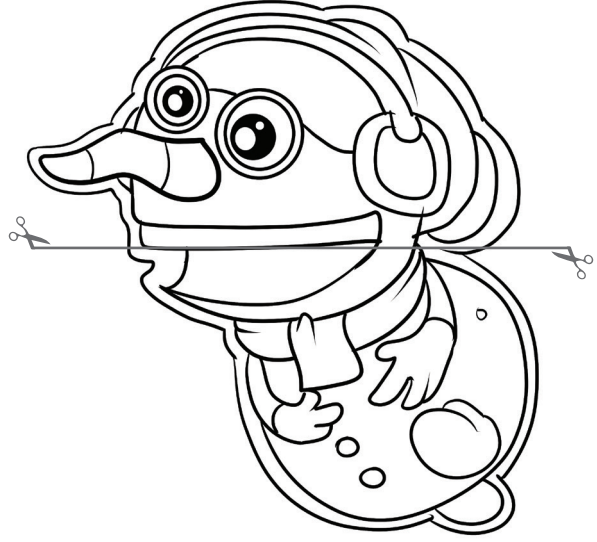

Kardan Adam Mandal Kuklaları

1) Şablonu dikkatlice kesiniz. 2) Ağız hattı boyunca kesiniz

Mandalı elinize alınız

Kafa kısmının üst bölümünü mandalın üst kısmına yapıştınız.

Alt kısmı da aşağıdaki gibi mandalın alt kısmına yapıştınız.

Kardan Adam Mandal Kuklaları

1) Şablonu dikkatlice kesiniz. 2) Ağız hattı boyunca kesiniz

Mandalı elinize alınız

Alt kısmı da aşağıdaki gibi mandalın alt kısmına yapıştırınız.

Kafa kısmının üst bölümünü mandalın üst kısmına yapıştınız.