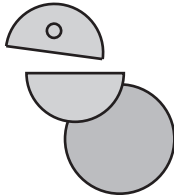

1) Şablonu dikkatlice kesiniz. 2) Ağız hattı boyunca kesiniz