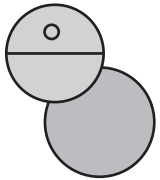

Kardan Adam Mandal Kuklaları

1) Şablonu dikkatlice kesiniz. 2) Ağız hattı boyunca kesiniz

Mandalı elinize alınız

Kafa kısmının üst bölümünü mandalın üst kısmına yapıştınız.

Alt kısmı da aşağıdaki gibi mandalın alt kısmına yapıştınız.