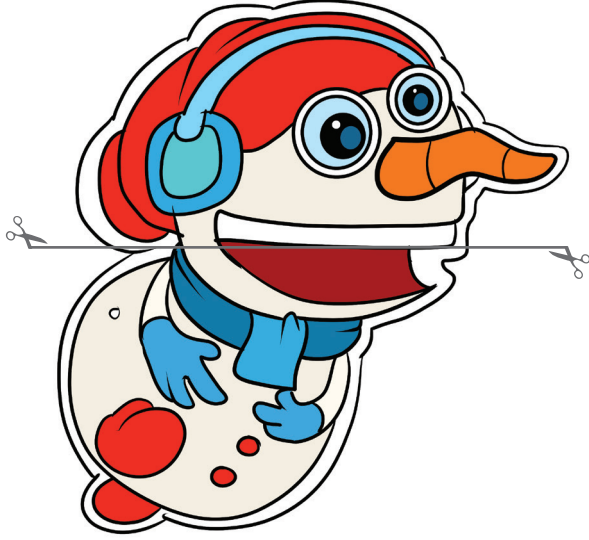

Kardan Adam Mandal Kuklaları

1) Şablonu dikkatlice kesiniz. 2) Ağız hattı boyunca kesiniz

Mandalı elinize alınız

Kafa kısmının üst bölümünü mandalın üst kısmına yapıştınız.

Alt kısmı da aşağıdaki gibi mandalın alt kısmına yapıştınız.

Kardan Adam Mandal Kuklaları

1) Şablonu dikkatlice kesiniz. 2) Ağız hattı boyunca kesiniz

Mandalı elinize alınız

Alt kısmı da aşağıdaki gibi mandalın alt kısmına yapıştırınız.

Kafa kısmının üst bölümünü mandalın üst kısmına yapıştınız.