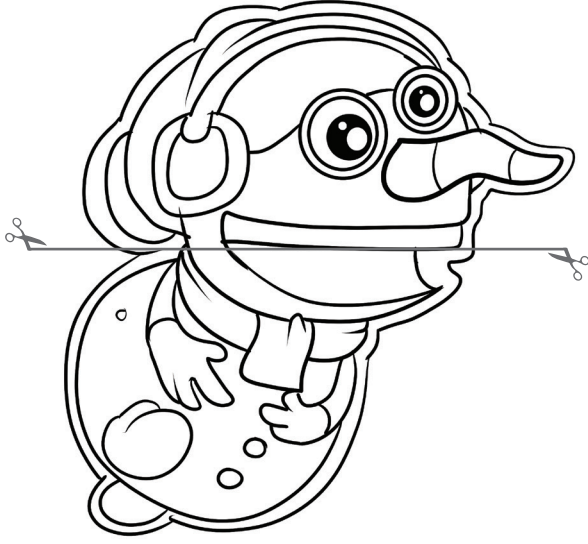

Kardan Adam Mandal Kuklaları