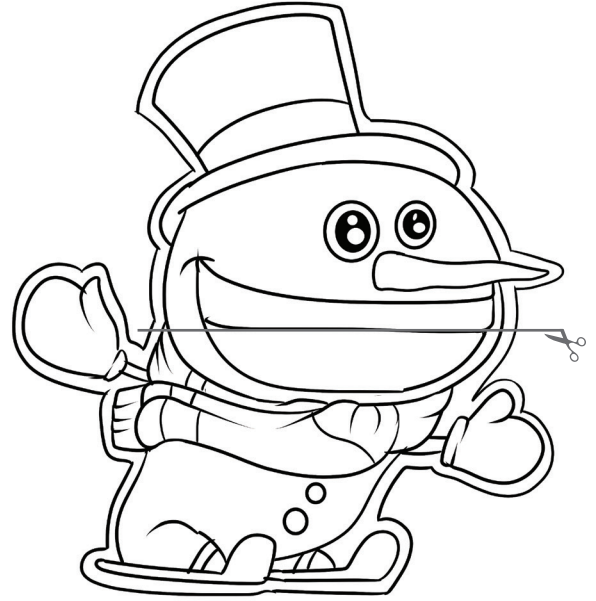

Kardan Adam Mandal Kuklaları

1) Şablonu dikkatlice kesiniz. 2) Ağız hattı boyunca kesiniz

Mandalı elinize alınız

Kafa kısmının üst bölümünü mandalın üst kısmına yapıştınız.

Alt kısmı da aşağıdaki gibi mandalın alt kısmına yapıştınız.

Kardan Adam Mandal Kuklaları

1) Şablonu dikkatlice kesiniz. 2) Ağız hattı boyunca kesiniz

Mandalı elinize alınız

Alt kısmı da aşağıdaki gibi mandalın alt kısmına yapıştırınız.

Kafa kısmının üst bölümünü mandalın üst kısmına yapıştınız.

Kardan Adam Mandal Kuklaları

1) Şablonu dikkatlice kesiniz. 2) Ağız hattı boyunca kesiniz

Mandalı elinize alınız

Kafa kısmının üst bölümünü mandalın üst kısmına yapıştırdınız.

Alt kısmı da aşağıdaki gibi mandalın alt kısmına yapıştırdınız.