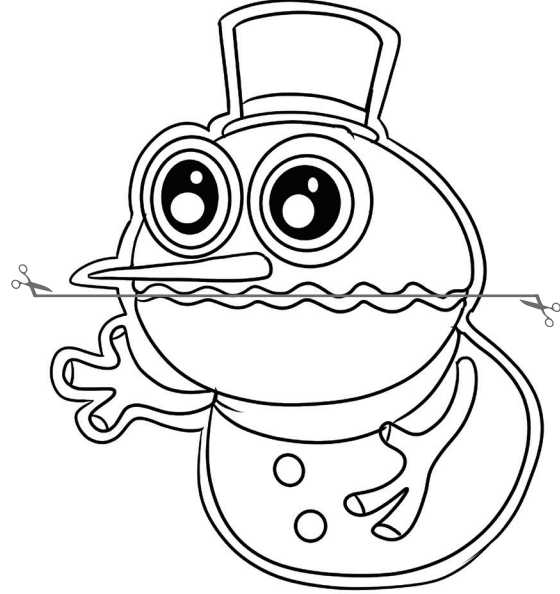

Kardan Adam Mandal Kuklaları

1) Şablonu dikkatlice kesiniz. 2) Ağız hattı boyunca kesiniz

Mandalı elinize alınız

Kafa kısmının üst bölümünü mandalın üst kısmına yapıştınız.

Alt kısmı da aşağıdaki gibi mandalın alt kısmına yapıştınız.

Kardan Adam Mandal Kuklaları

1) Şablonu dikkatlice kesiniz. 2) Ağız hattı boyunca kesiniz

Mandalı elinize alınız

Alt kısmı da aşağıdaki gibi mandalın alt kısmına yapıştırınız.

Kafa kısmının üst bölümünü mandalın üst kısmına yapıştınız.

Kardan Adam Mandal Kuklaları

1) Şablonu dikkatlice kesiniz. 2) Ağız hattı boyunca kesiniz

Mandalı elinize alınız

Kafa kısmının üst bölümünü mandalın üst kısmına yapıştırdınız.

Alt kısmı da aşağıdaki gibi mandalın alt kısmına yapıştırdınız.