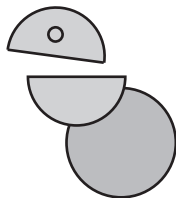

Kardan Adam Mandal Kuklaları

1) Şablonu dikkatlice kesiniz. 2) Ağız hattı boyunca kesiniz

Mandalı elinize alınız

Kafa kısmının üst bölümünü mandalın üst kısmına yapıştınız.

Alt kısmı da aşağıdaki gibi mandalın alt kısmına yapıştınız.