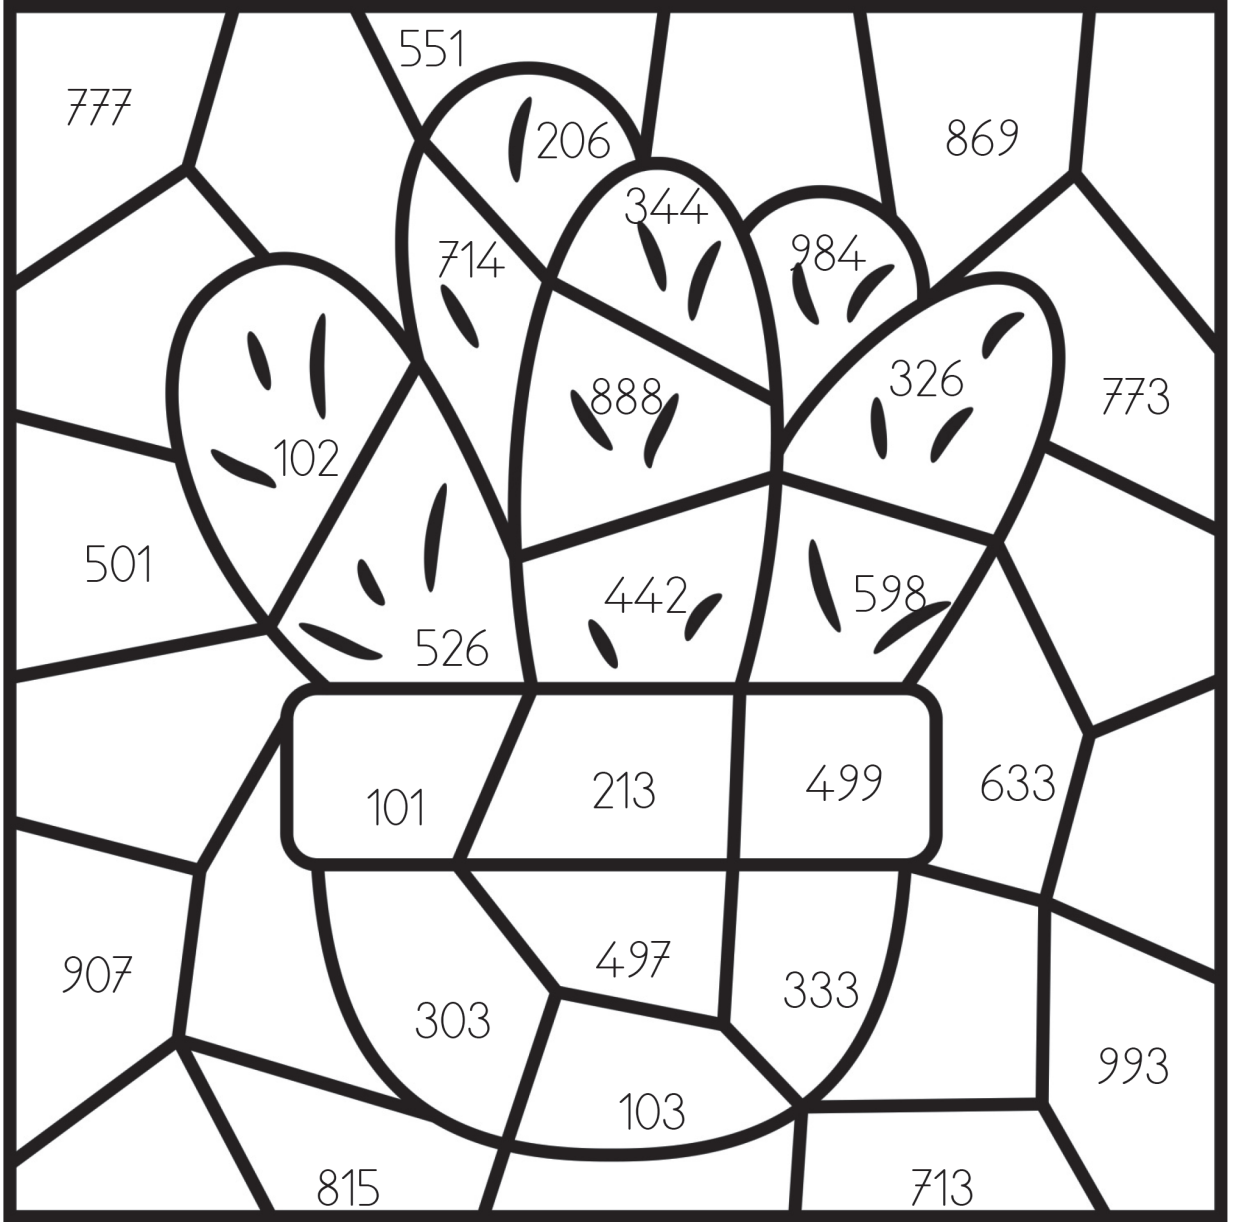

1. Aşağıdaki resmin üzerinde verilen sayıların bulunduğu bölümleri, sayıların tek ve çift olma durumlarına göre uygun renklerle boyayalım.

SAYILAR	RENKLER
100-500 arasındaki çift sayılar	Yeşil
101 - 499 arasındaki tek sayılar	Kırmızı
502 -998 arasındaki çift sayılar	Açık yeşil
501 - 999 arasındaki tek sayılar	Mavi
Boş alanları dilediğiniz renklerle boyayabilirsiniz.	