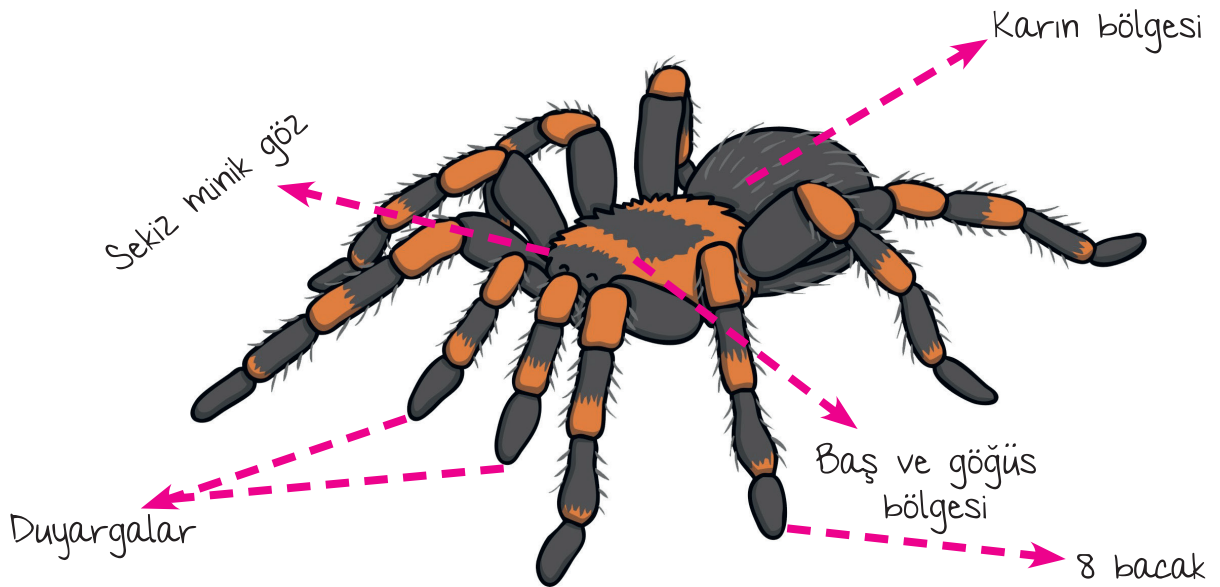

Meraklı Mert
sizler için araştırıyor.
Merak edilen pek çok
konu açıklığa
kavuşuyor.

Adım-Soyadım:

.....

Tarantulalar **NEDEN** Tüylüdür?

Tarantulalar diğer örümcek türleri gibi 8 bacaklıdır. Tarantulaların sekiz yüz civarında tüyü vardır. Dünya üzerindeki en zehirli örümcek türlerinden birisidir.

Tüylü olmaları sayesinde duyu organlarını daha iyi kullanabilirler. Etraflarındaki dünyayı daha iyi hissedebilirler. Kendilerini tehlikelere karşı daha iyi koruyabilirler. Aslında bütün örümcekler tüylüdür ama tarantulalar en tüylü olanlarıdır.

Tarantulaların gözleri çok iyi görmez. Tüyleri sayesinde çevrelerinde olan bitenleri daha iyi algılayabilirler. Yuvalarının önünden geçen olası bir yemeği ya da yakınındaki bir tehlikeyi anında fark edebilirler.

Bir tarantula tüyü bacaklarındaki tüyleri birbirine sürterek ses çıkarır. Bu sayede düşmanlarını kaçırabilir. Bazı tarantula türleri de vücutlarındaki sivri tüyleri düşmanlarına batırır.

Soruları doğru
cevapla ve dikkatli
bir okur olduğunu
kanıtla!