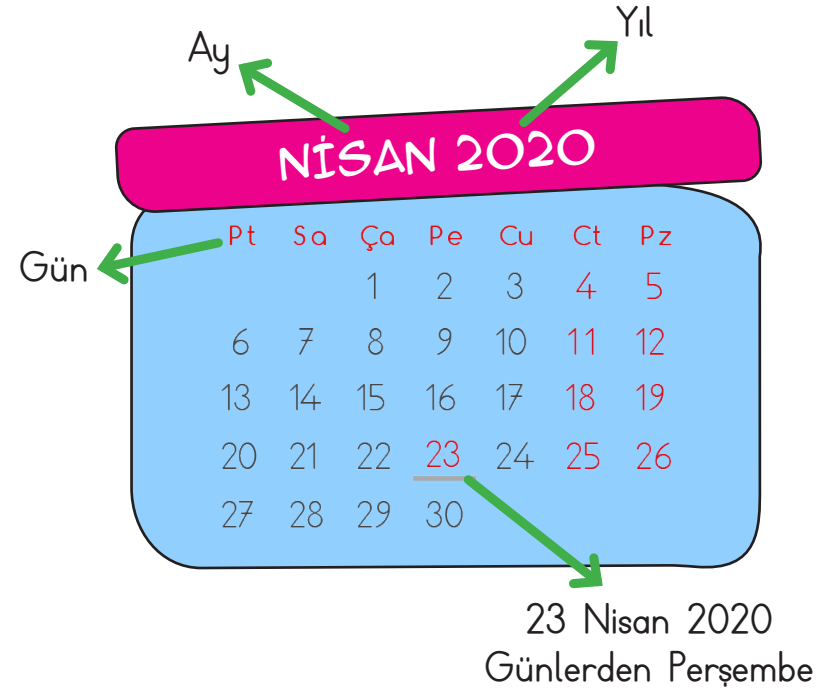

GÜNLERİ - AYLARI - MEVSİMLERİ TANIYALIM

ZAMANI ÖLÇME

Takvim, ayı, haftayı ve günü takip etmek için kullandığımız araçtır.

Bir yıl 12 aydır:

Ocak, şubat, mart, nisan, mayıs, haziran, temmuz, ağustos, eylül, ekim, kasım, aralık yılın aylarıdır.

Bir hafta 7 gündür:

Pazartesi, salı, çarşamba, perşembe, cuma, cumartesi ve pazar haftanın günleridir.

Bir yılda 4 mevsim vardır:

Sonbahar, kış, ilkbahar, yaz yılın mevsimleridir.

- ✓ Haftanın ilk günü pazartesi günüdür.
- ✓ Hafta sonu günleri cumartesi ve pazardır.
- ✓ Bir ayda 4 hafta vardır.
- ✓ Her mevsimde 3 ay vardır.
- ✓ **Sonbahar ayları:** Eylül, ekim, kasım
- ✓ **Kış ayları:** Aralık, ocak, şubat
- ✓ **İlkbahar Ayları:** Mart, nisan, mayıs
- ✓ **Yaz Ayları:** Haziran, temmuz, ağustos