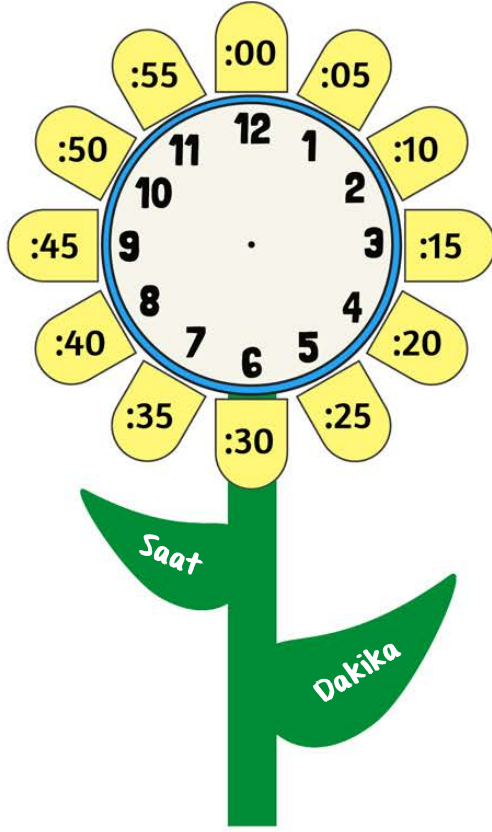

:00

:05

:10

:15

:20

:25

:30

:35

:40

Saatin parçalarını kesip
yanda gördüğünüz gibi
birleştiriniz.

DAKİKA

 ilkokul1.com

twinkl.co.uk